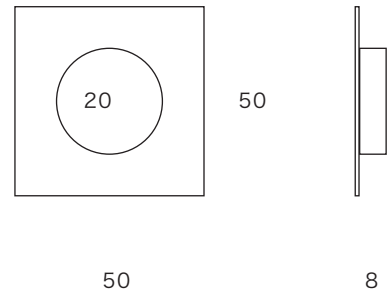

品番 sen-54
 商品名 引手角角
 サイズ W70×H70×D10(47×47)
 価格(税別) 4800-

仕上げ 素地/黒染め
 備考 真鍮釘 2本付属

品番 sen-55
 商品名 引手角角
 サイズ W50×H50×D8(32×32)
 価格(税別) 4200-

仕上げ 素地/黒染め
 備考 真鍮釘 2本付属

品番 sen-56
 商品名 引手丸丸
 サイズ φ70×D10(φ41.5)
 価格(税別) 4800-

仕上げ 素地/黒染め
 備考 真鍮釘 2本付属

品番 sen-57
 商品名 引手丸丸
 サイズ φ50×D8(φ20)
 価格(税別) 4200-

仕上げ 素地/黒染め
 備考 真鍮釘 2本付属

品番 sen-58
 商品名 引手角丸
 サイズ W70×H70×D10(φ41.5)
 価格(税別) 4800-

仕上げ 素地/黒染め
 備考 真鍮釘 2本付属

品番 sen-59
 商品名 引手角丸
 サイズ W50×H50×D8(φ20)
 価格(税別) 4200-