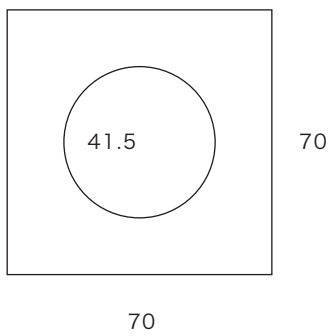

品番 sen-54
 商品名 引手角角
 サイズ W70×H70×D10(47×47)
 価格(税別) 4800-

仕上げ 素地/黒染め
 備考 真鍮釘 2本付属

品番 sen-55
 商品名 引手角角
 サイズ W50×H50×D8(32×32)
 価格(税別) 4200-

仕上げ 素地/黒染め
 備考 真鍮釘 2本付属

品番 sen-56
 商品名 引手丸丸
 サイズ φ70×D10(φ41.5)
 価格(税別) 4800-

仕上げ 素地/黒染め
 備考 真鍮釘 2本付属

品番 sen-57
 商品名 引手丸丸
 サイズ φ50×D8(φ20)
 価格(税別) 4200-

仕上げ 素地/黒染め
 備考 真鍮釘 2本付属

品番 sen-58
 商品名 引手角丸
 サイズ W70×H70×D10(φ41.5)
 価格(税別) 4800-

仕上げ 素地/黒染め
 備考 真鍮釘 2本付属

品番 sen-59
 商品名 引手角丸
 サイズ W50×H50×D8(φ20)
 価格(税別) 4200-