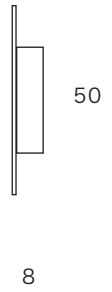

品番 sen-54
 商品名 引手角角
 サイズ W70×H70×D10(47×47)
 価格(税別) 4800-

仕上げ 素地/黒染め
 備考 真鍮釘 2本付属

品番 sen-55
 商品名 引手角角
 サイズ W50×H50×D8(32×32)
 価格(税別) 4200-

仕上げ 素地/黒染め
 備考 真鍮釘 2本付属

品番 sen-56
 商品名 引手丸丸
 サイズ φ70×D10(φ41.5)
 価格(税別) 4800-

仕上げ 素地/黒染め
 備考 真鍮釘 2本付属

品番 sen-57
 商品名 引手丸丸
 サイズ φ50×D8(φ20)
 価格(税別) 4200-

仕上げ 素地/黒染め
 備考 真鍮釘 2本付属

品番 sen-58
 商品名 引手角丸
 サイズ W70×H70×D10(φ41.5)
 価格(税別) 4800-

仕上げ 素地/黒染め
 備考 真鍮釘 2本付属

品番 sen-59
 商品名 引手角丸
 サイズ W50×H50×D8(φ20)
 価格(税別) 4200-