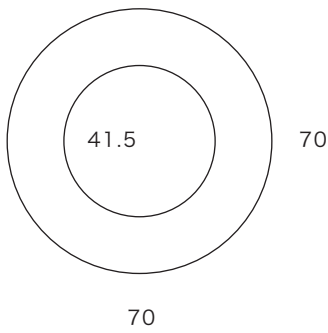

品番 sen-54
 商品名 引手角角
 サイズ W70×H70×D10(47×47)
 価格(税別) 4800-

仕上げ 素地/黒染め
 備考 真鍮釘 2本付属

品番 sen-55
 商品名 引手角角
 サイズ W50×H50×D8(32×32)
 価格(税別) 4200-

仕上げ 素地/黒染め
 備考 真鍮釘 2本付属

品番 sen-56
 商品名 引手丸丸
 サイズ φ70×D10(φ41.5)
 価格(税別) 4800-

仕上げ 素地/黒染め
 備考 真鍮釘 2本付属

品番 sen-57
 商品名 引手丸丸
 サイズ φ50×D8(φ20)
 価格(税別) 4200-

仕上げ 素地/黒染め
 備考 真鍮釘 2本付属

品番 sen-58
 商品名 引手角丸
 サイズ W70×H70×D10(φ41.5)
 価格(税別) 4800-

仕上げ 素地/黒染め
 備考 真鍮釘 2本付属

品番 sen-59
 商品名 引手角丸
 サイズ W50×H50×D8(φ20)
 価格(税別) 4200-