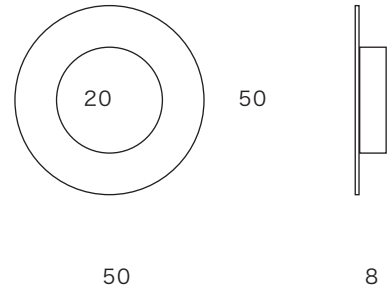

品番 sen-54
 商品名 引手角角
 サイズ W70×H70×D10(47×47)
 価格(税別) 4800-

仕上げ 素地/黒染め
 備考 真鍮釘 2本付属

品番 sen-55
 商品名 引手角角
 サイズ W50×H50×D8(32×32)
 価格(税別) 4200-

仕上げ 素地/黒染め
 備考 真鍮釘 2本付属

品番 sen-56
 商品名 引手丸丸
 サイズ φ70×D10(φ41.5)
 価格(税別) 4800-

仕上げ 素地/黒染め
 備考 真鍮釘 2本付属

品番 sen-57
 商品名 引手丸丸
 サイズ φ50×D8(φ20)
 価格(税別) 4200-

仕上げ 素地/黒染め
 備考 真鍮釘 2本付属

品番 sen-58
 商品名 引手角丸
 サイズ W70×H70×D10(φ41.5)
 価格(税別) 4800-

仕上げ 素地/黒染め
 備考 真鍮釘 2本付属

品番 sen-59
 商品名 引手角丸
 サイズ W50×H50×D8(φ20)
 価格(税別) 4200-