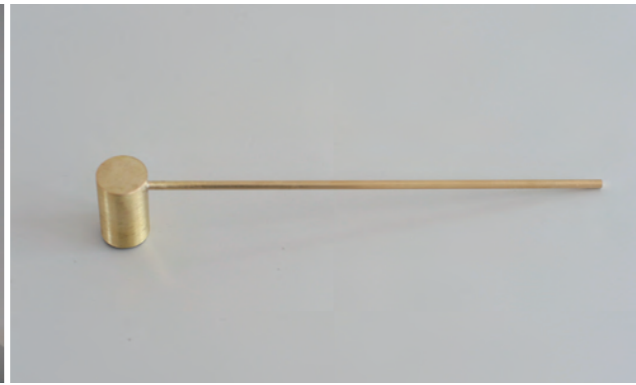

sen-78
キャンドル消し
3,600yen+tax
size / W220 H32
material / brass

製作協力 | Magical Furniture

千 sen

611 0026
京都府宇治市開町41-4 NN products
info@senkanamono.com

商品・掲載内用に関するお問い合わせは、上記メール宛にお願い致します

実際の商品は、カタログに印刷された形状・色合いが多少異なる場合がありますので、ご了承下さい
諸事情により予告なく仕様変更や価格を変更する場合がございます

千の商品は全て受注制作になりますので、納期に2 - 3 週間頂いております
数量が多いケース、また特注のご依頼は、すこし時間がかかる場合がございます