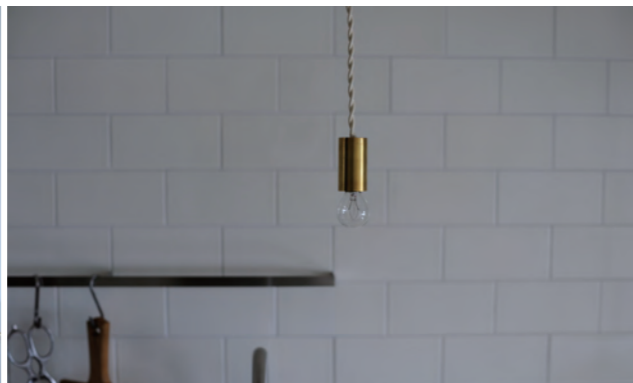

Pendant S

12,000yen+tax
size / Φ30 H55 185g
cord length / 1500
material / brass
lamp / E17