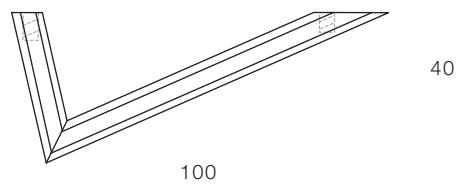

品番	sen-51	仕上げ	素地/ざらめきり/黒染め
商品名	取手三角 四角	備考	M4 真鍮トラスネジ 2本付属
サイズ	W100×H8×D40		
価格(税別)	3000-		

品番	sen-52	仕上げ	素地/ざらめきり/黒染め
商品名	取手三角 六角	備考	M4 真鍮トラスネジ 2本付属
サイズ	W100×H8×D40		
価格(税別)	3000-		

品番	sen-53	仕上げ	素地/ざらめきり/黒染め
商品名	取手三角 丸	備考	M4 真鍮トラスネジ 2本付属
サイズ	W100×H8×D40		
価格(税別)	3000-		

取手三角