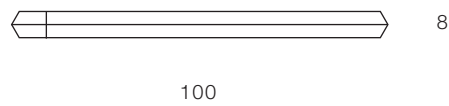

品番	sen-51	仕上げ	素地/ざらめきり/黒染め
商品名	取手三角 四角	備考	M4 真鍮トラスネジ 2本付属
サイズ	W100×H8×D40		
価格(税別)	3000-		

品番	sen-52	仕上げ	素地/ざらめきり/黒染め
商品名	取手三角 六角	備考	M4 真鍮トラスネジ 2本付属
サイズ	W100×H8×D40		
価格(税別)	3000-		

品番	sen-53	仕上げ	素地/ざらめきり/黒染め
商品名	取手三角 丸	備考	M4 真鍮トラスネジ 2本付属
サイズ	W100×H8×D40		
価格(税別)	3000-		