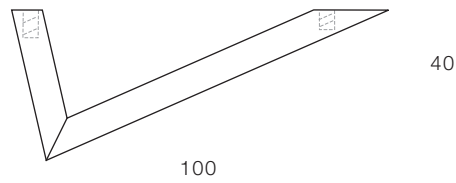

品番	sen-51	仕上げ	素地/ざらめきり/黒染め
商品名	取手三角 四角	備考	M4 真鍮トラスネジ 2本付属
サイズ	W100×H8×D40		
価格(税別)	3000-		

品番	sen-52	仕上げ	素地/ざらめきり/黒染め
商品名	取手三角 六角	備考	M4 真鍮トラスネジ 2本付属
サイズ	W100×H8×D40		
価格(税別)	3000-		

品番	sen-53	仕上げ	素地/ざらめきり/黒染め
商品名	取手三角 丸	備考	M4 真鍮トラスネジ 2本付属
サイズ	W100×H8×D40		
価格(税別)	3000-		

取手三角