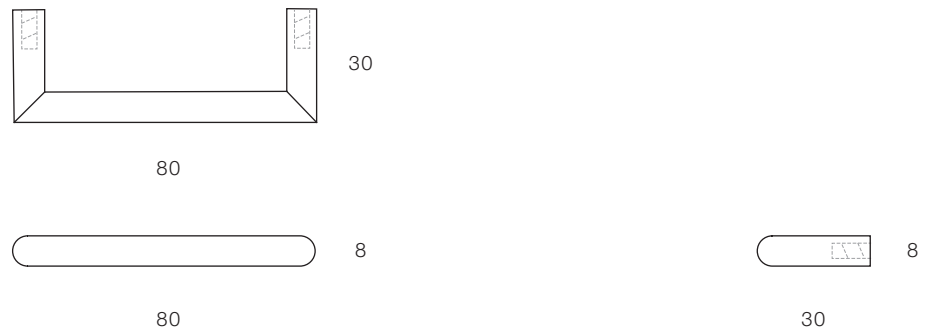

品番	sen-48	仕上げ	素地/ざらめきり/黒染め
商品名	取手丸 大	備考	M4 真鍮トラスネジ 2本付属
サイズ	W140×H8×D30		
価格(税別)	3500-		

品番	sen-49	仕上げ	素地/ざらめきり/黒染め
商品名	取手丸 中	備考	M4 真鍮トラスネジ 2本付属
サイズ	W110×H8×D30		
価格(税別)	3200-		

品番	sen-50	仕上げ	素地/ざらめきり/黒染め
商品名	取手丸 小	備考	M4 真鍮トラスネジ 2本付属
サイズ	W80×H8×D30		
価格(税別)	3100-		