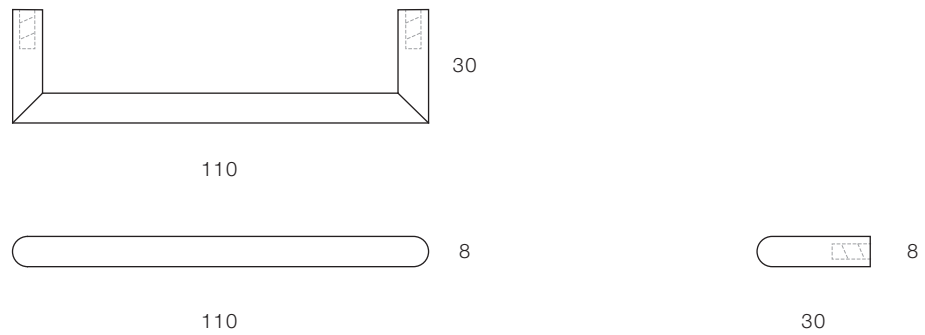

品番	sen-48	仕上げ	素地/ざらめきり/黒染め
商品名	取手丸 大	備考	M4 真鍮トラスネジ 2本付属
サイズ	W140×H8×D30		
価格(税別)	3500-		

品番	sen-49	仕上げ	素地/ざらめきり/黒染め
商品名	取手丸 中	備考	M4 真鍮トラスネジ 2本付属
サイズ	W110×H8×D30		
価格(税別)	3200-		

品番	sen-50	仕上げ	素地/ざらめきり/黒染め
商品名	取手丸 小	備考	M4 真鍮トラスネジ 2本付属
サイズ	W80×H8×D30		
価格(税別)	3100-		