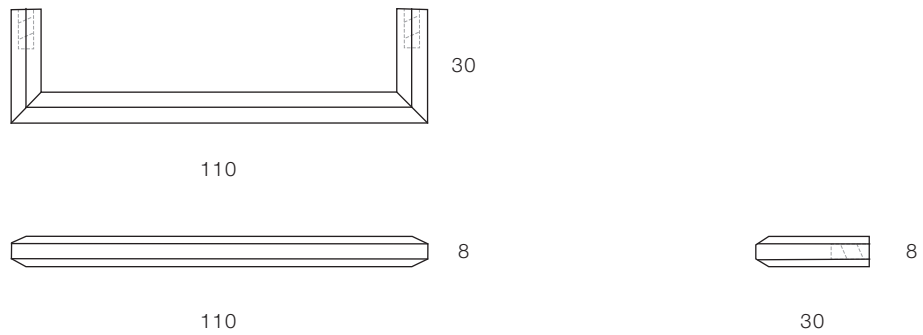

品番	sen-45	仕上げ	素地/ざらめきり/黒染め
商品名	取手六角 大	備考	M4 真鍮トラスネジ 2本付属
サイズ	W140×H8×D30		
価格(税別)	3500-		

品番	sen-46	仕上げ	素地/ざらめきり/黒染め
商品名	取手六角 中	備考	M4 真鍮トラスネジ 2本付属
サイズ	W110×H8×D30		
価格(税別)	3200-		

品番	sen-47	仕上げ	素地/ざらめきり/黒染め
商品名	取手六角 小	備考	M4 真鍮トラスネジ 2本付属
サイズ	W80×H8×D30		
価格(税別)	3100-		

取手六角