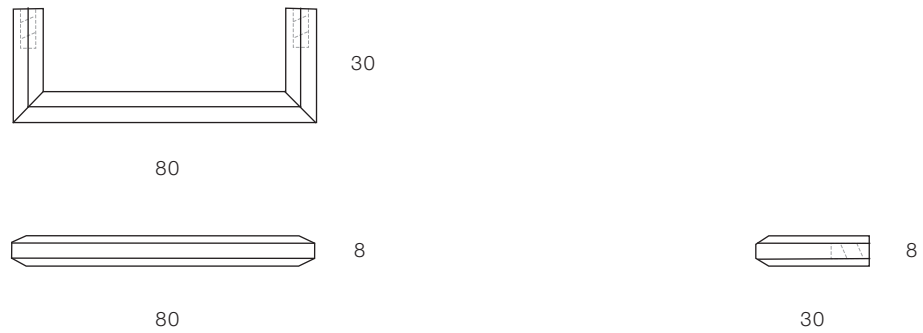

品番	sen-45	仕上げ	素地/ざらめきり/黒染め
商品名	取手六角 大	備考	M4 真鍮トラスネジ 2本付属
サイズ	W140×H8×D30		
価格(税別)	3500-		

品番	sen-46	仕上げ	素地/ざらめきり/黒染め
商品名	取手六角 中	備考	M4 真鍮トラスネジ 2本付属
サイズ	W110×H8×D30		
価格(税別)	3200-		

品番	sen-47	仕上げ	素地/ざらめきり/黒染め
商品名	取手六角 小	備考	M4 真鍮トラスネジ 2本付属
サイズ	W80×H8×D30		
価格(税別)	3100-		

取手六角