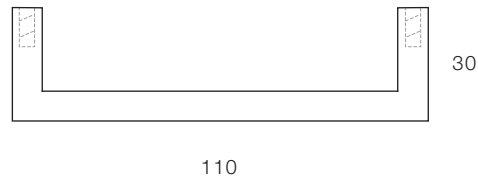

品番	sen-42	仕上げ	素地/ざらめきり/黒染め
商品名	取手四角 大	備考	M4 真鍮トラスネジ 2本付属
サイズ	W140×H8×D30		
価格(税別)	3500-		

品番	sen-43	仕上げ	素地/ざらめきり/黒染め
商品名	取手四角 中	備考	M4 真鍮トラスネジ 2本付属
サイズ	W110×H8×D30		
価格(税別)	3200-		

品番	sen-44	仕上げ	素地/ざらめきり/黒染め
商品名	取手四角 小	備考	M4 真鍮トラスネジ 2本付属
サイズ	W80×H8×D30		
価格(税別)	3100-		

取手四角